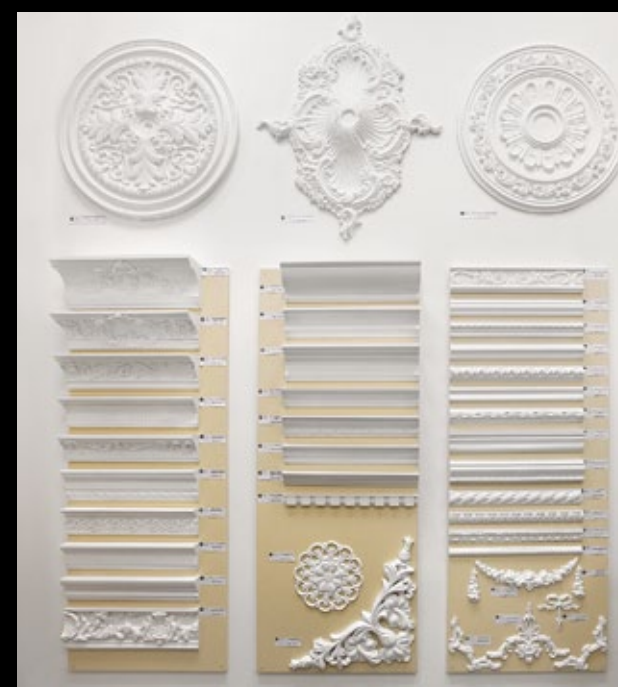

Широкий ассортимент интерьерного текстиля.

Мастерская художественного гипса «А-ДЕКОР»,
Ижевск, ул. Холмогорова, 15, Центр дизайна «СИТИ», 2 этаж,
офис 2016. Тел.: +7 (3412) 771-119; +7 912 751-88-09.
Интернет-магазин: www.a-decor.ru