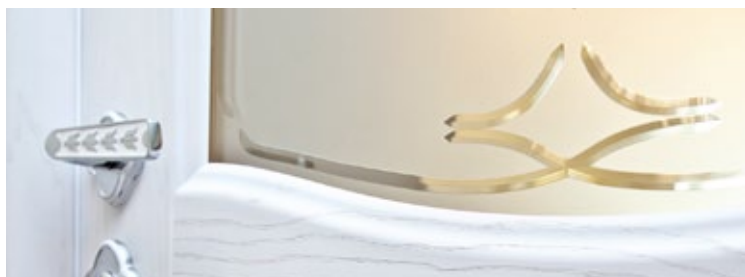

Детали

Двери фабрики «Софья», коллекция Classic – идеальное решение для выбранной концепции интерьера. Покрытие – натуральный брашированный шпон цвета белый ясень – подчёркивает текстуру дерева. Стеклоанное заполнение – просветлённое сатинато с алмазной гравировкой. • www.sofiadoors.com

1, 3. Реминисценции на историческую тему продолжают комод и шкафы в прихожей. Плавные формы и обивка кожей делают их невероятно притягательными. • «Европрестиж». Тел.: 933-940.

2. Струящийся свет – модная тенденция интерьерного дизайна. • www.lusterra.ru

1. Лепной декор в классическом стиле – завершающий и объединяющий штрих интерьеров. • A-decor. (3412) 771-119.

Участники проекта

ТОРО,
студия дизайна и архитектуры

Ижевск, ул. Холмогорова, 17, оф. 605;
тел.: (3412) 771-181; e-mail: toro@torodesign.ru;
www.torodesign.ru

ЕВРОПРЕСТИЖ

Кухни Вашего вкуса! Официальный дилер в Удмуртии.
Ижевск, ул. Холмогорова, 15, ТЦ «Сити», 3-й этаж;
тел.: (3412) 933-940; e-mail: nikomebel@list.ru;
www.nikomebel.com; www.europrestige.ru;
www.amikamoda.ru

РУССКИЙ СТИЛЬ

Реализация и профессиональный монтаж всех типов напольных покрытий. Отделочные материалы. Межкомнатные двери. Электрокамины и порталы. Аксессуары.
Ижевск, ул. Холмогорова, 15, ТЦ «Сити», 2-й этаж;
тел.: 56-96-33; e-mail: russkystyle@mail.ru;
www.russkystyle.ru

LUSTERRA, студия света

Современное, классическое, садово-парковое освещение. Свет для магазинов, бутиков, торговых центров. Освещение офисов. Проектирование, подбор и расчёт освещения.
Ижевск, ул. Холмогорова, 15, ТЦ «Сити», 3-й этаж;
тел./факс: (3412) 933-918, +7 912 459-70-22;
e-mail: info@lusterra.ru; www.lusterra.ru

A-DECOR, мастерская художественного декора

Ижевск, ул. Холмогорова, 17, оф. 605;
тел.: +7 (3412) 771-119, +7 912 751-88-09;
e-mail: a-decor@bk.ru; www.a-decor.ru

2Т, студия творчества и текстиля

Ижевск, ул. Холмогорова, 17, оф. 605;
тел.: (3412) 61-33-51.

ДЕКОРАЦИЯ, салон дверей

Официальный дилер фабрики дверей «Софья». Новый концепт организации жилого пространства: дверь-пенал, дверь-книжка, дверь-купе, рото-дверь, раздвижные перегородки.
Ижевск, ул. Удмуртская, 304, ТЦ «Авеню», 1-й этаж;
тел.: 90-73-98; e-mail: 18-salon@mail.ru;
Ижевск, ул. Холмогорова, 15, ТЦ «Сити»,
тел.: (3412) 32-06-42, e-mail: 18-sofia@mail.ru;
www.sofiadoors.com

ODINN, обойное ателье

Дизайнерские стеновые покрытия. Обои, фрески, фотообои.
Ижевск, ул. Удмуртская, 304, (СЦ «Гвоздь»),
оф. 24, тел./факс: (3412) 912-111;
<http://odinn.su>; <http://oboi18.ru>;
<http://izhtime.ru/stroymarket/odinn>