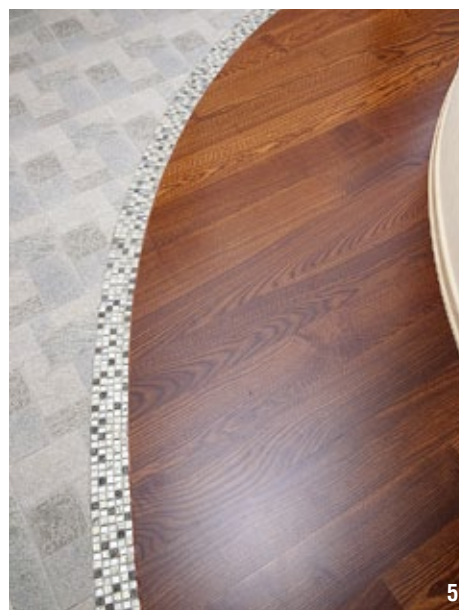

5.

– Данный проект интересен прежде всего продуманным сочетанием классического дизайна и технологических новшеств. Благодаря профессиональному подходу к выбору материалов в квартире были использованы не просто эстетичные, но и долговечные напольные покрытия. Интересной находкой стал камин с 3D-эффектом, с появлением которого квартира приобрела особенную атмосферу и очарование загородного дома. • www.russkystyle.ru